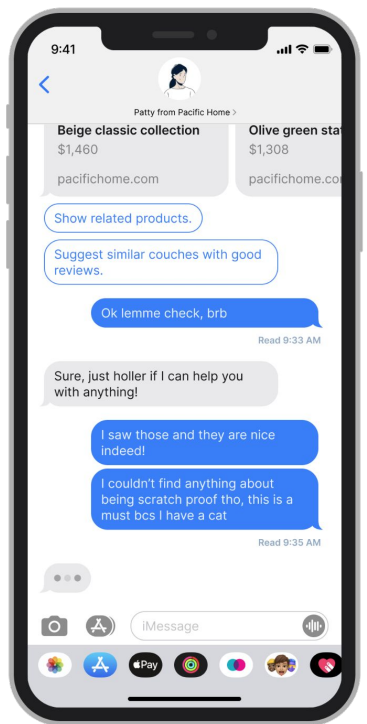

* Dieser Gewindestift darf auch gegen einen Gewindestift / eine Befestigungsschraube bis 200 mm Länge ausgetauscht werden.

Clarity powers rich conversations to aid shoppers across their entire shopping journey