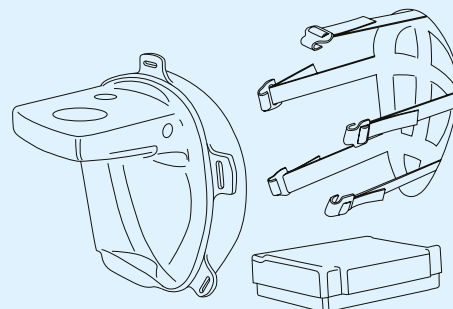

TikiUSER

Mask, sele och filter i förvaringspåse.

Välj storlek på mask Medium el Large

1073-52 M

1073-53 L