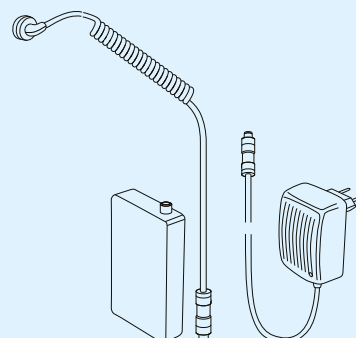

1080-51 Billaddare

TikiEXTERN

Set med externt batteri, laddare och sladd. Det externa batteriet har högre kapacitet och är försett med ett clip för att kunna fästas i bältet. Eftersom det bärs utanför masken reduceras tyngden mot huvudet.