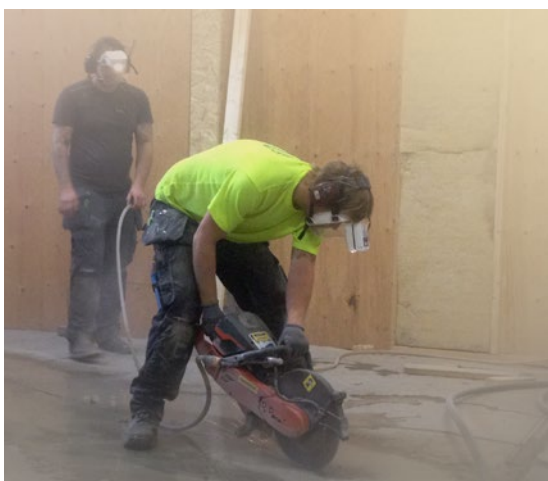

Högsta skydd möter högsta komfort

Tiki har utvecklats för att ge dig som användare maximal komfort, även vid långvarigt arbete.

Ergonomisk passform

Masken finns i tre olika storlekar – Small, Medium och Large – för att passa alla ansikten.

Låg vikt

Till skillnad från många andningsskydd på marknaden har Tiki låg vikt, endast 360–380 gram beroende på storlek.

Fläkt med variabel hastighet

Tack vare en trycksensor i masken anpassas fläktens hastighet utifrån din andningskurva, vilket ger optimal andningskomfort.

Fri sikt och bra kommunikation

Eftersom filtret är placerat i ovankant av masken får du fri sikt både nedåt och åt sidorna. Tillsammans med den inbyggda LED-belysningen möjliggör Tiki arbete även i mörka eller trånga utrymmen.

Maskens design gör att såväl visuell som verbal kommunikation underlättas. Ni ser varandras ansikten och det går även att prata i telefon med masken på.

Att kunna andas fritt och ha bra sikt, det är några av Tikis bästa fördelar när man jobbar i farliga miljöer.