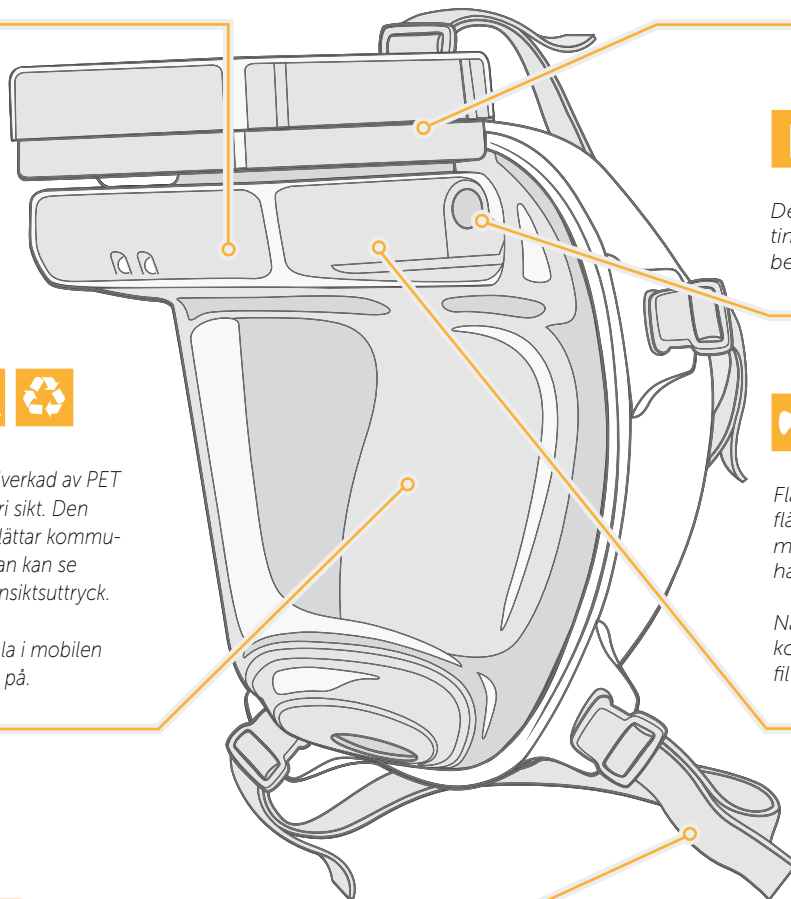

Tiki andningskydd drivs med ett internt batteri som har 1–2,5 timmars drifttid beroende på belastning. En extern batterienhet finns som tillval för den som behöver mer batteritid. Den är också utrustad med LED-lampor vilket underlättar arbete i mörka utrymmen.

Partikelfilter mot alla typer av partikel-formiga föroreningar (P3). Byte av filter och mask är enkelt och går snabbt. Filtret är kvadratisk för att uppnå maximal filteryta och längsta livslängd.