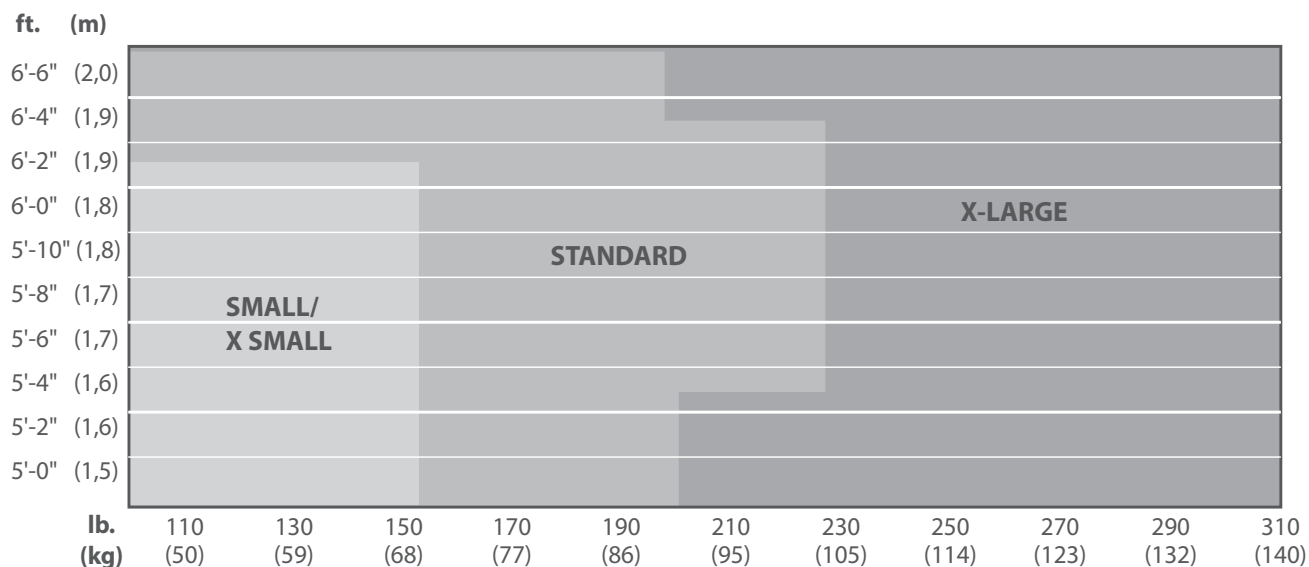

V-FIT™ Sele

Tekniskt datablad

KAPACITET	140 kg
MÄRKE	MSA
MODELLNAMN	V-FIT
STORLEKAR	Extra small, standard, extra large
D-RING PLACERING	Rygg, bröst, mage, höfter (beroende på version)
SPÄNNE	Bajonett
VADDERING PLACERING	Axlar, ben, midja (beroende på version)
RFID-UTRUSTAD	Ja (inne i etiketten)
TRÅD/SÖMMAR	Polyester
VÄVBAND	Polyester, nanoteknikbehandlad
VÄVBANDSHÅLLARE	Polyester, stängning med hake och ögla
BENSPÄNNEN	Anodiserad smidd aluminium, rostfria stålflikar med justeringsmöjlighet
BRÖSTSPÄNNE	Anodiserad smidd aluminium, rostfria stålflikar med justeringsmöjlighet
D-RING	Anodiserad smidd aluminium
PFL-ADAPTER	Särskild inbyggd PFL-fästpunkt i polymer
VADDERING	Andningsbart nät och skum, löstagbart
VIKT	1,90 kg (version utan midjebälte) 3,00 kg (version med midjebälte)
PRODUKTSTIL	Racerstil
LINHÅLLARE	Två framtill, två i midjan
FALLINDIKATOR	Dubbel, på baksidan
ANVÄNDNINGSTEMPERATUR	-40 °C till +50 °C
MAXIMAL LIVSLÄNGD	10 år från datum för första användning
STANDARDER	SS-EN 361:2002 och SS-EN 358:2018 (beroende på version)

Framsida

Rygg

Storlekstabell för selar

WE KNOW WHAT'S AT STAKE.